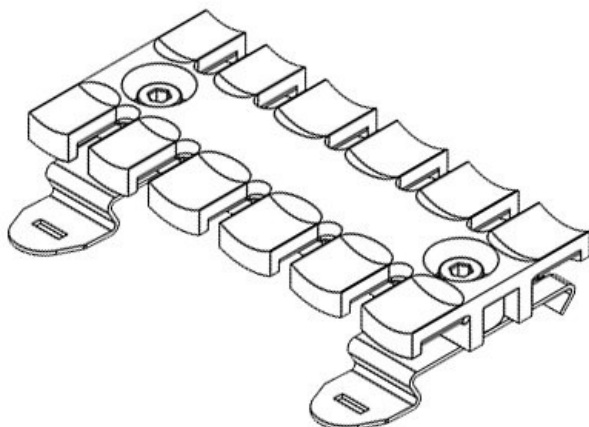

Sono costruiti a partire dai listelli antistrappo ZL a cui sono stati aggiunte le alette di fissaggio "snap" per guida DIN TH 35.

Caratteristiche

Materiale	Poliamide Piedino a scatto: Acciaio per molle
Infiammabilità	UL94-V0, autoestinguente
Temperatura	-40 C° ... 140 C°
Proprietà	senza siliconi, senza alogeni
Tipo di fissaggio	Ad innesto

Codice	32351	Altezza di	11,4 mm
EAN	4251269301	montaggio	
	247	Numero di	3
Unità di	10	denti	
imballaggio			
Per il numero	3		
di cavi			
Lunghezza	38,5 mm		
Larghezza	51,7 mm		
Altezza	16 mm		

SF|ZL 60

Codice	32352	Altezza di	11,4 mm
EAN	4251269301	montaggio	
	254	Numero di	4
		denti	
Unità di	10		
imballaggio			
Per il numero	4		
di cavi			
Lunghezza	59,5 mm		
Larghezza	51,7 mm		
Altezza	16 mm		

SF|ZL 70

Codice	32353	Altezza di	11,4 mm
EAN	4251269301	montaggio	
	261	Numero di	5
		denti	
Unità di	10		
imballaggio			
Per il numero	5		
di cavi			
Lunghezza	69,1 mm		
Larghezza	51,7 mm		
Altezza	16 mm		

SF|ZL 87