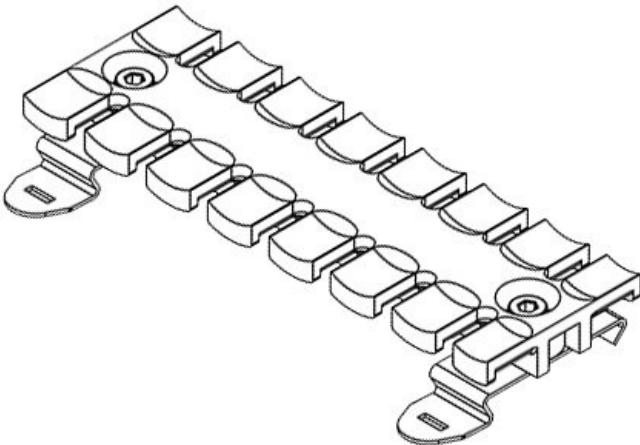

Codice	32356	Altezza di	11,4 mm
EAN	4251269301	montaggio	
	292	Numero di	8
		denti	
Unità di	10		
imballaggio			
Per il numero	8		
di cavi			
Lunghezza	121 mm		
Larghezza	51,7 mm		
Altezza	16 mm		

SF|ZL 140