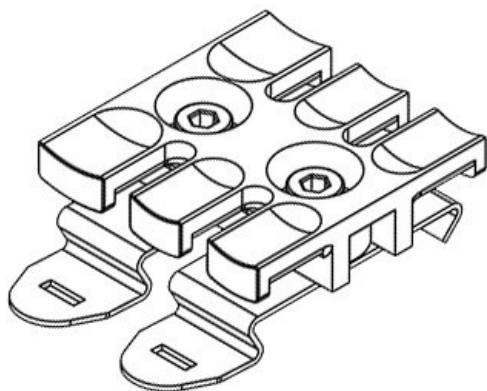

SF|ZL | Listelli antistrappo a scatto

per guida DIN TH 35

I listelli antistrappo SF|ZL sono adatti per l'installazione su guida DIN TH 35.

I listelli SF|ZL sono adatti per il fissaggio sia di cavi che di guaine.

Sono costruiti a partire dai listelli antistrappo ZL a cui sono stati aggiunte le alette di fissaggio "snap" per guida DIN TH 35.

Caratteristiche

Materiale	Poliamide Piedino a scatto: Acciaio per molle
Infiammabilità	UL94-V0, autoestinguente
Temperatura	-40 C° ... 140 C°
Proprietà	senza siliconi, senza alogeni
Tipo di fissaggio	Ad innesto

Vantaggi e benefici

- Serraggio del cavo in accordo con EN 62444
- Installazione/ smontaggio rapida e semplice
- Soluzione economica
- Alta densità di cavi installabili
- Uso versatile

Tipi di prodotto

SF|ZL 39

Codice	32351	Altezza di	11,4 mm
EAN	4251269301	montaggio	
	247	Numero di	3
Unità di	10	denti	
imballaggio			
Per il numero	3		
di cavi			
Lunghezza	38,5 mm		
Larghezza	51,7 mm		
Altezza	16 mm		

SF|ZL 60