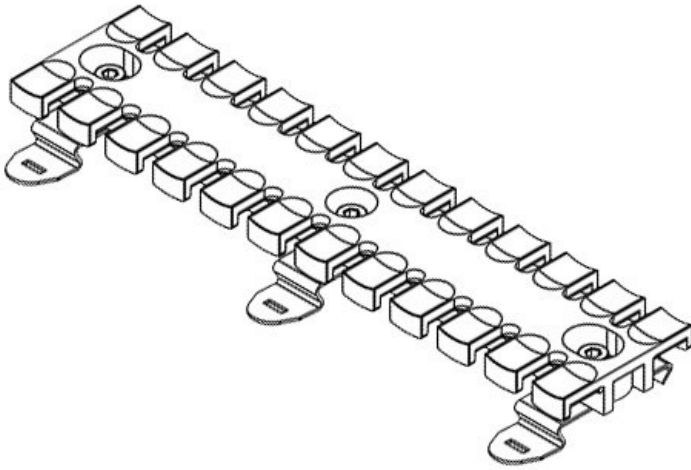

Codice	32355	Altezza di	11,4 mm
EAN	4251269301	montaggio	
	285	Numero di	7
		denti	
Unità di	10		
imballaggio			
Per il numero	7		
di cavi			
Lunghezza	102,5 mm		
Larghezza	51,7 mm		
Altezza	16 mm		

SF|ZL 121

Codice	32356	Altezza di	11,4 mm
EAN	4251269301	montaggio	
	292	Numero di	8
		denti	
Unità di	10		
imballaggio			
Per il numero	8		
di cavi			
Lunghezza	121 mm		
Larghezza	51,7 mm		
Altezza	16 mm		

SF|ZL 140

Codice	32357	Altezza di	11,4 mm
EAN	4251269301	montaggio	
	308	Numero di	9
		denti	
Unità di	10		
imballaggio			
Per il numero	9		
di cavi			
Lunghezza	139,5 mm		
Larghezza	51,7 mm		
Altezza	16 mm		

Codice	32358	Altezza di	11,4 mm
EAN	4251269301	montaggio	
	315	Numero di	12
Unità di	10	denti	
imballaggio			
Per il numero	12		
di cavi			
Lunghezza	180 mm		
Larghezza	51,7 mm		
Altezza	16 mm		