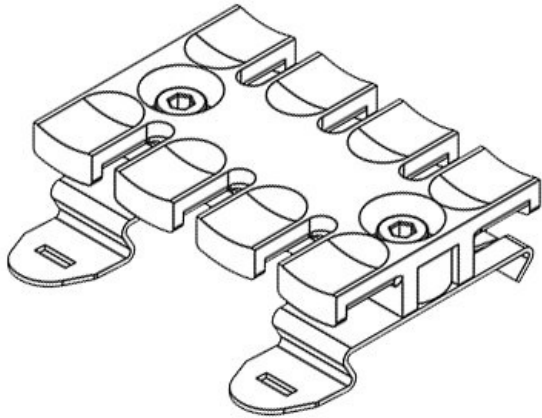

Sono costruiti a partire dai listelli antistrappo ZL a cui sono stati aggiunte le alette di fissaggio "snap" per guida DIN TH 35.

Caratteristiche

Materiale	Poliamide Piedino a scatto: Acciaio per molle
Infiammabilità	UL94-V0, autoestinguente
Temperatura	-40 C° ... 140 C°
Proprietà	senza siliconi, senza alogeni
Tipo di fissaggio	Ad innesto

Vantaggi e benefici

- Serraggio del cavo in accordo con EN 62444
- Installazione/ smontaggio rapida e semplice
- Soluzione economica
- Alta densità di cavi installabili
- Uso versatile

Tipi di prodotto

SF|ZL 39

Codice	32351	Altezza di	11,4 mm
EAN	4251269301	montaggio	
	247	Numero di	3
Unità di	10	denti	
imballaggio			
Per il numero	3		
di cavi			
Lunghezza	38,5 mm		
Larghezza	51,7 mm		
Altezza	16 mm		

SF|ZL 60

Codice	32352	Altezza di	11,4 mm
EAN	4251269301	montaggio	
	254	Numero di	4
		denti	
Unità di	10		
imballaggio			
Per il numero	4		
di cavi			
Lunghezza	59,5 mm		
Larghezza	51,7 mm		
Altezza	16 mm		

SF|ZL 70